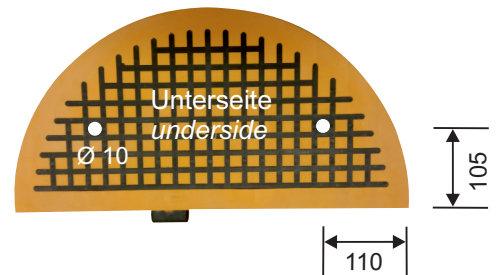

| | | | |
|-----------------------------------|----------------|-----------------------------------|---|
| Art.-Nummer <i>Art.-Number</i> | 14105EG | Bezeichnung <i>Description</i> | Temposchwelle Endstück 40 km/h - gelb <i>Speed Ramp End-Cap 40 km/h - yellow</i> |
| Art.-Nummer <i>Art.-Number</i> | 14105ES | Bezeichnung <i>Description</i> | Temposchwelle Endstück 40 km/h - schwarz <i>Speed Ramp End-Cap 40 km/h - black</i> |

14105EG

14105ES

45

500

250

13159FP

Unterseite
underside

Ø 10

110

105

| | | |
|----------------------------------|--|--|
| Farbe <i>Colour</i> | 14105EG gelb / <i>yellow</i> 14105ES schwarz / <i>black</i> | Eigenschaften Überfahrgeschwindigkeit max. 40 km/h Harte Kern aus PP Ummantelung aus Weich-PVC Bruchlast = 233 kN (23 Tonnen) Temperaturbeständigkeit (-20° C bis +60° C) |
| Abmessungen <i>Dimensions</i> | 250 x 500 x 45 mm | |
| Gewicht <i>Weight</i> | 2,9 kg | |
| Material <i>Material</i> | PP / PVC | Features <i>Recommended maximum speed 40 km/h</i> <i>Inside PP, sheathed with soft-PVC</i> <i>It breaks weight at 233 kN (23 tons)</i> <i>Heat resistance between -20° C to +60° C</i> |
| Befestigung <i>Fastening</i> | Schlüsselschrauben mit Dübel <i>Installations bolts</i> 2 x (Art.-Nr. 13159FP) | |