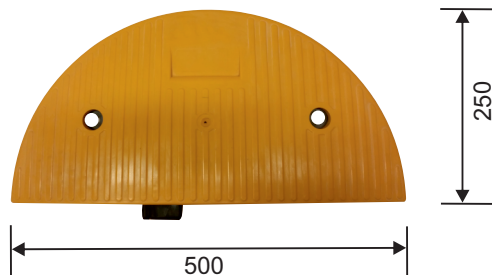

| | | | |
|-----------------------------------|----------------|-----------------------------------|---|
| Art.-Nummer <i>Art.-Number</i> | 14105EG | Bezeichnung <i>Description</i> | Temposchwelle Endstück 40 km/h - gelb <i>Speed Ramp End-Cap 40 km/h - yellow</i> |
| Art.-Nummer <i>Art.-Number</i> | 14105ES | Bezeichnung <i>Description</i> | Temposchwelle Endstück 40 km/h - schwarz <i>Speed Ramp End-Cap 40 km/h - black</i> |

14105EG

14105ES

45

500

250

13159FP

Unterseite
underside

Ø 10

110

105

| | | |
|----------------------------------|--|--|
| Farbe <i>Colour</i> | 14105EG gelb / <i>yellow</i> 14105ES schwarz / <i>black</i> | Eigenschaften Überfahrgeschwindigkeit max. 40 km/h Harte Kern aus PP Ummantelung aus Weich-PVC Bruchlast = 233 kN (23 Tonnen) Temperaturbeständigkeit (-20° C bis +60° C) |
| Abmessungen <i>Dimensions</i> | 250 x 500 x 45 mm | |
| Gewicht <i>Weight</i> | 2,9 kg | |
| Material <i>Material</i> | PP / PVC | Features <i>Recommended maximum speed 40 km/h</i> <i>Inside PP, sheathed with soft-PVC</i> <i>It breaks weight at 233 kN (23 tons)</i> <i>Heat resistance between -20° C to +60° C</i> |
| Befestigung <i>Fastening</i> | Schlüsselschrauben mit Dübel <i>Installations bolts</i> 2 x (Art.-Nr. 13159FP) | |